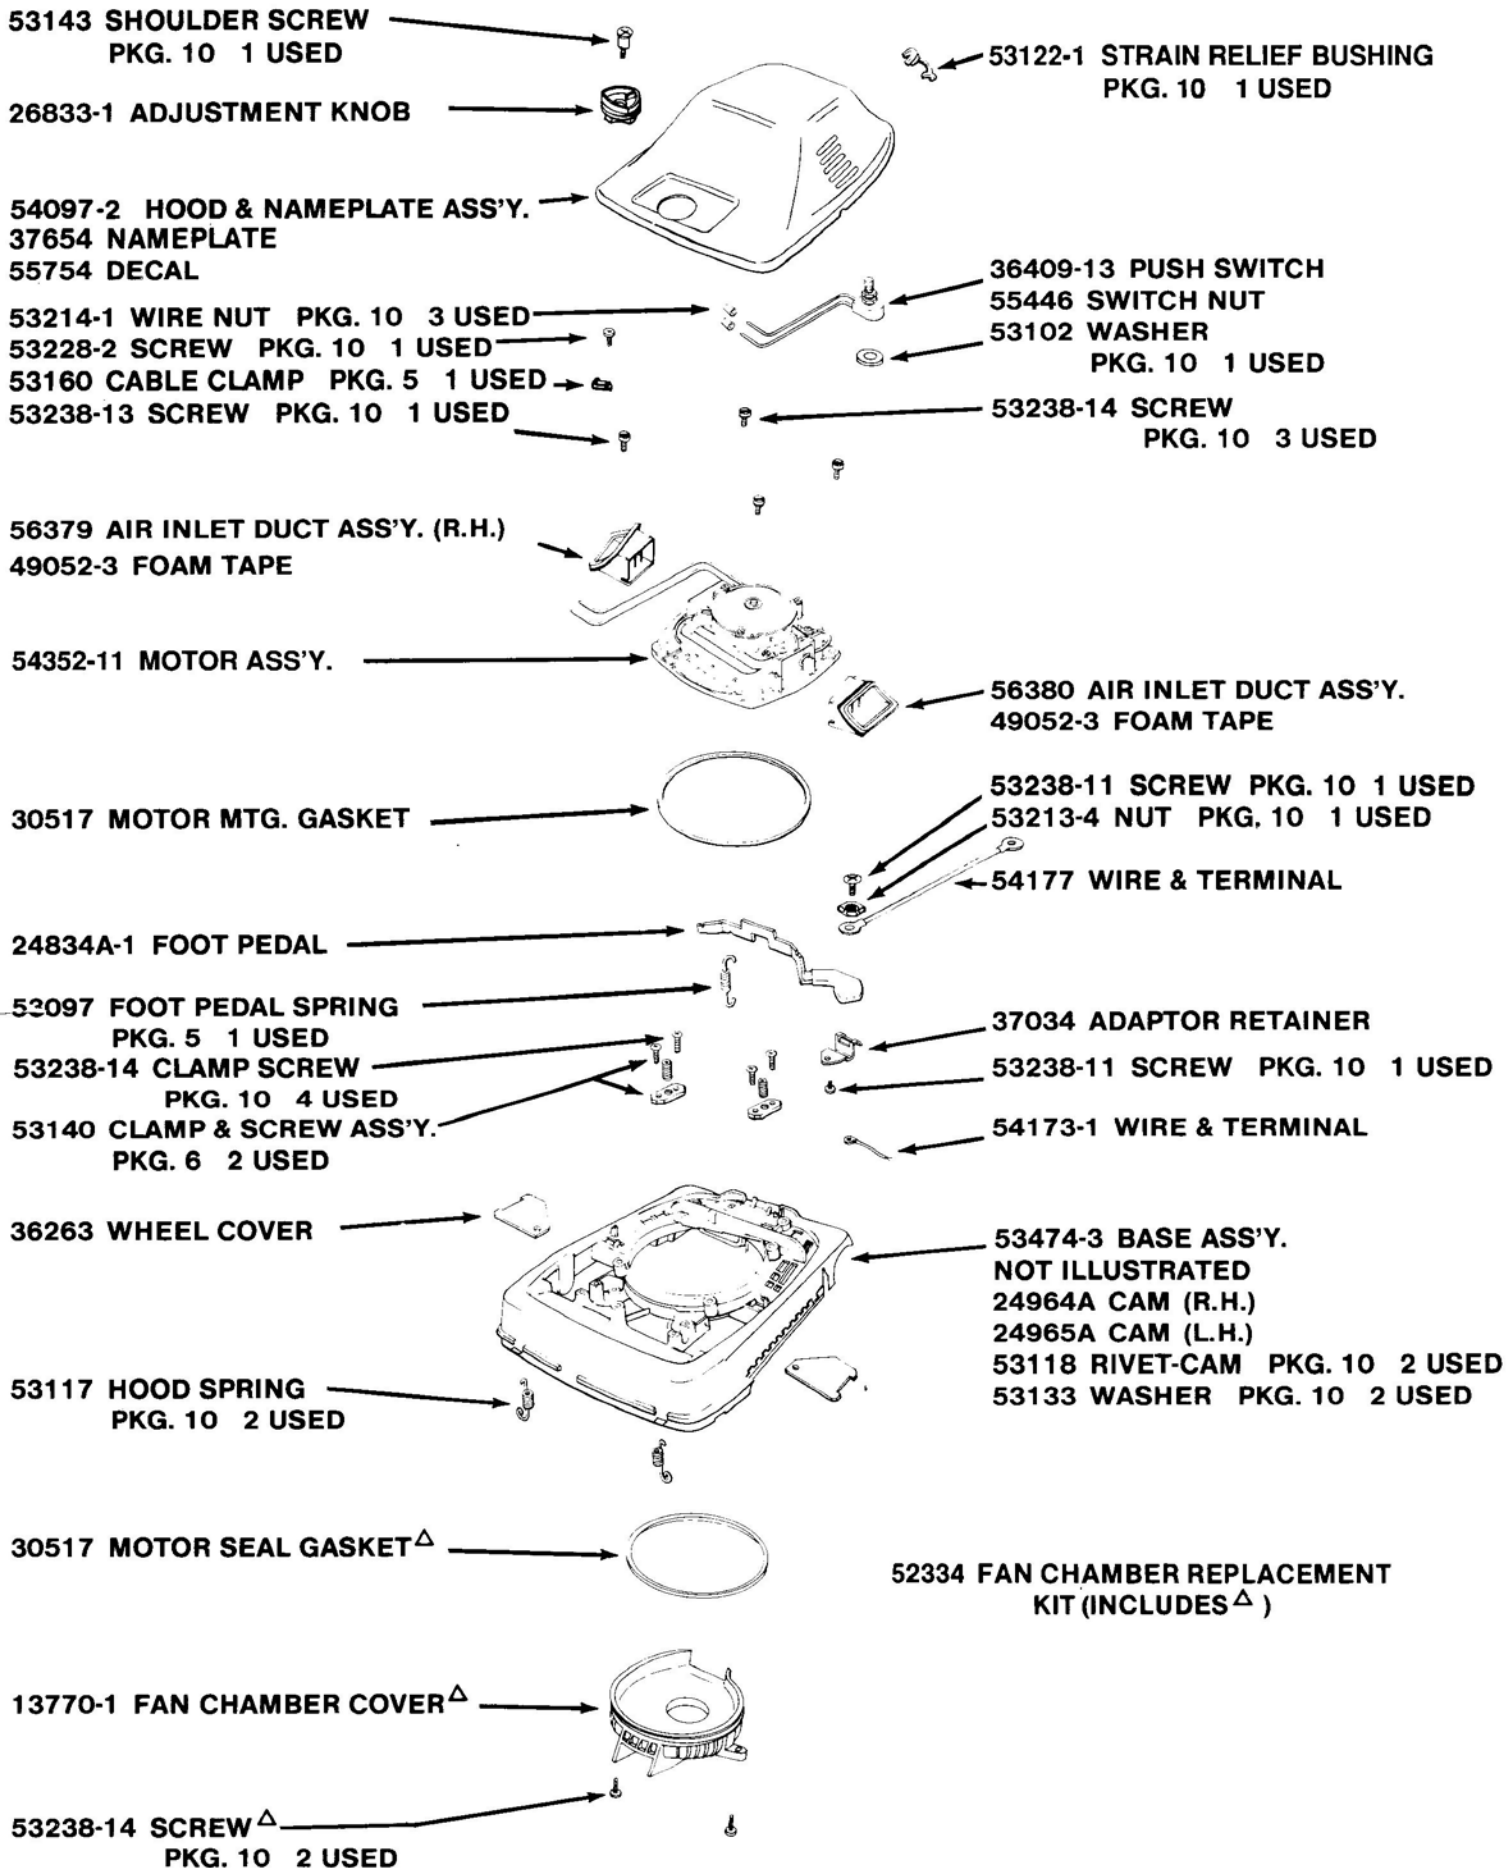

**REPAIR PARTS LIST**

**SANITAIRE**

**COMMERCIAL UPRIGHT**

**MODEL SC886-E**

35293-8 HANDLE GRIP

53574-1 CORD RETAINER SET

25329-20 UPPER HANDLE ASS'Y.  
(INCLUDES<sup>A</sup>)

53198-1 SCREW & NUT ASS'Y.  
PKG. 6 1 USED

38495 SPRING

12637-8 LOWER HANDLE TUBE

52370-12 SUPPLY CORD

53238-11 SCREW  
PKG. 10 1 USED

38183-1 HANDLE SOCKET ASS'Y.

53198-1 SCREW & NUT ASS'Y.  
PKG. 6 1 USED

53213-5 NUT  
PKG. 10 2 USED

53238-13 SCREW  
PKG. 10 2 USED

36439 HDLE. SOCKET SHIELD

53145 BOLT  
PKG. 10 2 USED

# 54352-11 MOTOR ASSEMBLY

53158 RETAINER SCREW  
PKG. 10 3 USED

20217E RETAINER ASSEMBLY

53213-4 HEX NUT  
PKG. 10 4 USED

53222-3 LOCKWASHER  
PKG. 10 2 USED

53219-2 BRUSH SCREW  
PKG. 10 2 USED

30478 MOTOR BRUSH ASSEMBLY (2)