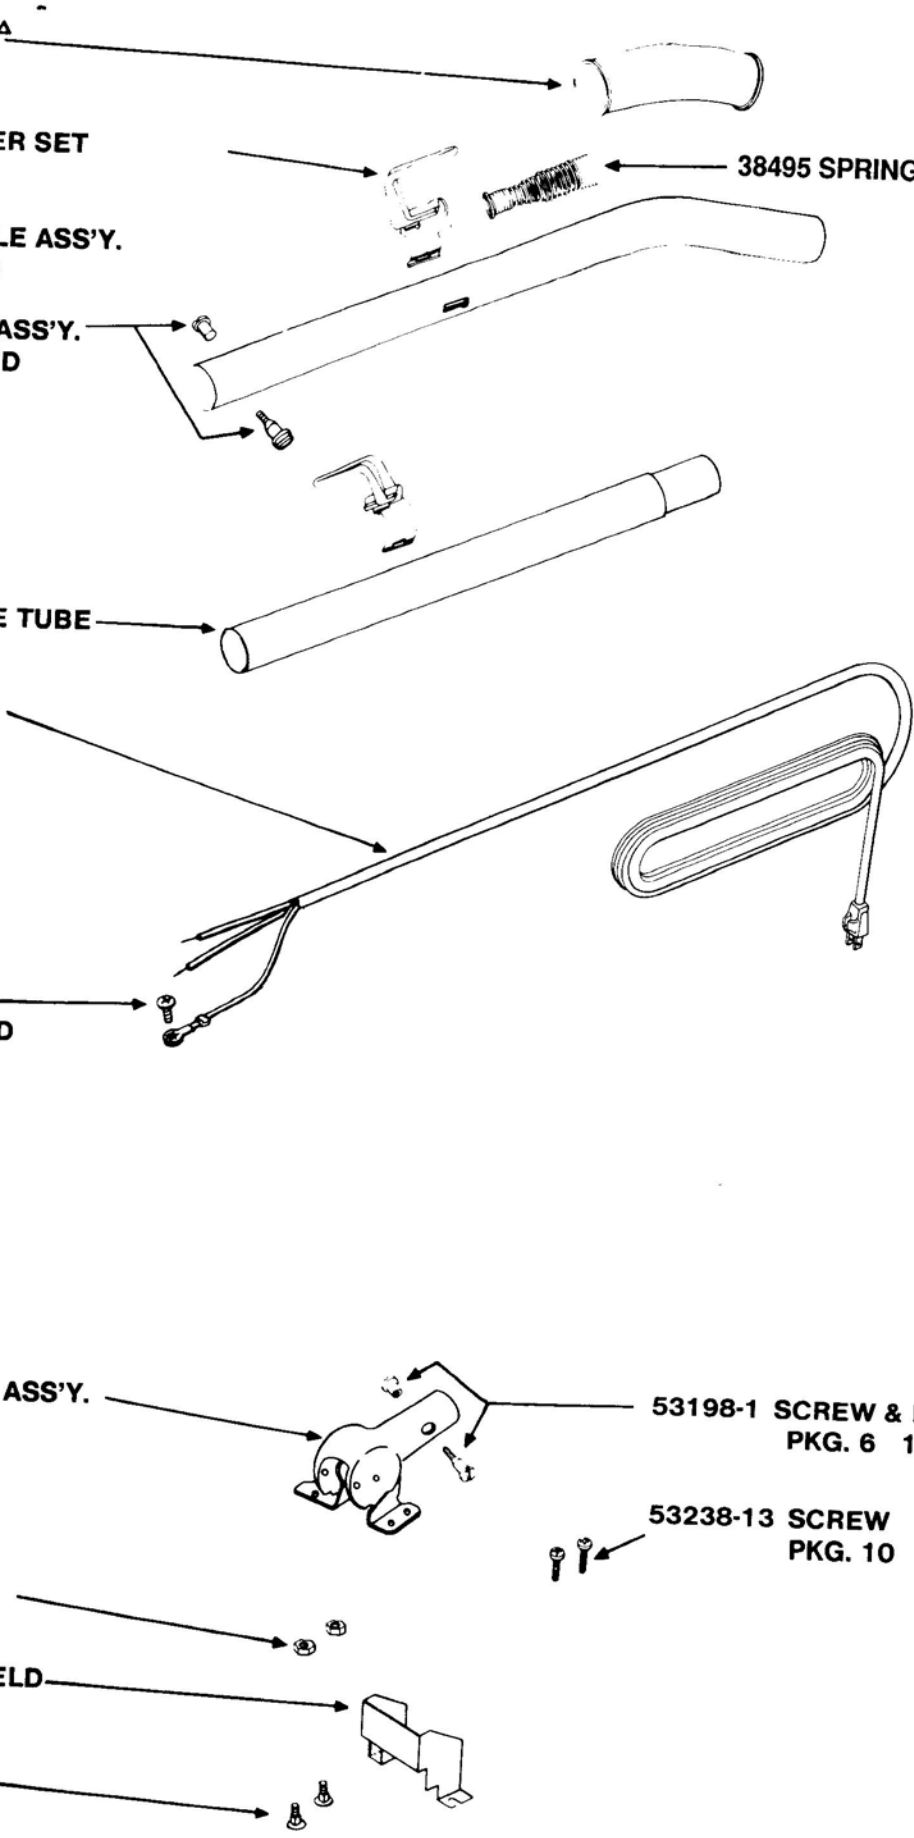

**REPAIR PARTS LIST**

**SANITAIRE**

**COMMERCIAL UPRIGHT**

**MODEL SC886-E**

35293-8 HANDLE GRIP

53574-1 CORD RETAINER SET

25329-20 UPPER HANDLE ASS'Y.  
(INCLUDES<sup>A</sup>)

53198-1 SCREW & NUT ASS'Y.  
PKG. 6 1 USED

38495 SPRING

12637-8 LOWER HANDLE TUBE

52370-12 SUPPLY CORD

53238-11 SCREW  
PKG. 10 1 USED

38183-1 HANDLE SOCKET ASS'Y.

53198-1 SCREW & NUT ASS'Y.  
PKG. 6 1 USED

53213-5 NUT  
PKG. 10 2 USED

53238-13 SCREW  
PKG. 10 2 USED

36439 HDLE. SOCKET SHIELD

53145 BOLT  
PKG. 10 2 USED